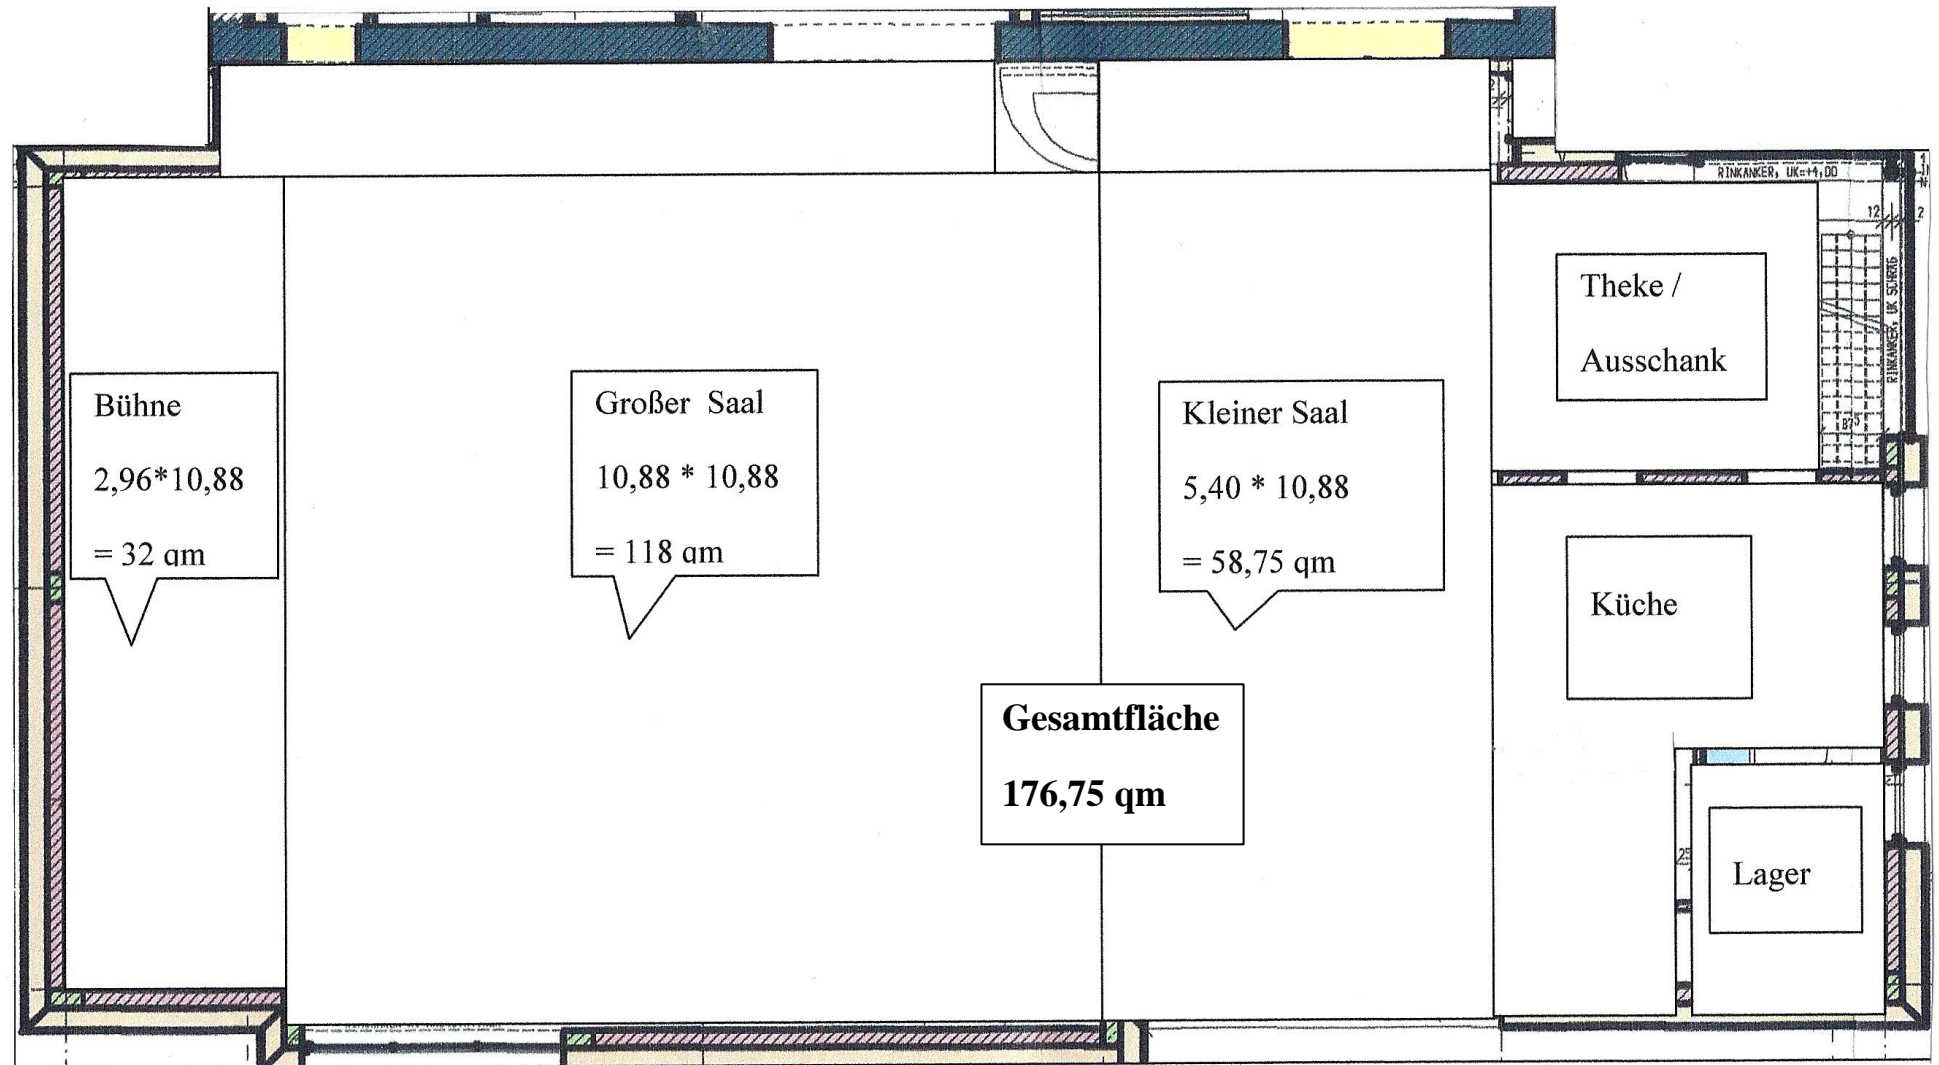

Bürgerhaus Hillesheim

Tischmaße: 1,70 x 0,70 m